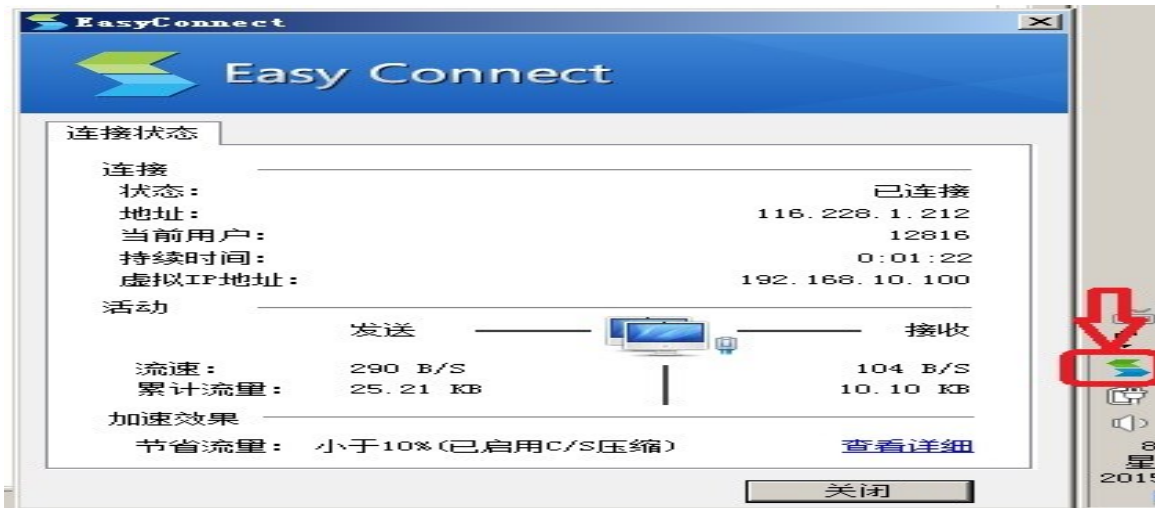

(二)、如学生使用校外的电脑进行选课：

(1)、进入上海农林职业技术学院网站 www.shafc.edu.cn。

(2)、进入校园 VPN

这里会自动提示下载控件，请先安装。

(三)、输入用户名(用户名就是你的学号)和密码(原始“密码”是身份证后6位)，登陆。

确保连接状态正常。

友情提示：请在登录后先立即修改自己的密码！（如由于是你自己不修改密码发生被别人进入你的系统而修改选修结果的则后果自负）

（四）、点击进入数字化校园信息平台。后面的操作等同于校内操作。