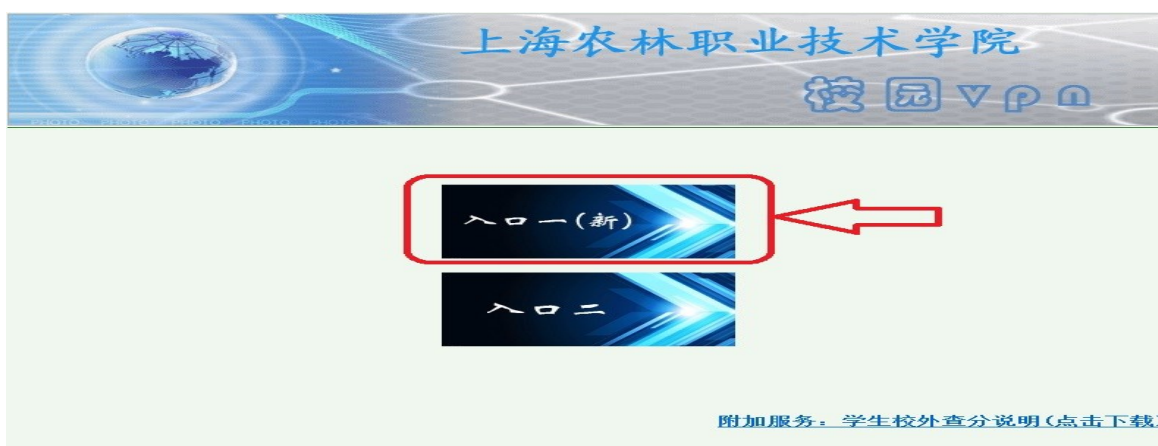

首页 学院概况 党政机构 系部设置 教育教学 师资队伍 科技服务 学生工作 招生就业 交流合作 党务公开 校园文化 公共服务

学院428名学生参加无偿献血

快速通道
上海市农业学校 | 上海市农业广播电视学校 | 上海市现代农业开放实训中心 | 职教集团 | **数字化校园** | 上海 12℃~5℃

上海农林职业技术学院 版权所有 沪ICP备09047860号-1 点击率: 93996
地址: 上海市松江区中山三路658号 电话: 021-57822666 传真: 021-57843895 邮编: 201699

(2)、点击进入数字化校园信息平台。

上海农林职业技术学院 数字化校园信息平台统一身份认证中心

用户登录 / LOGIN

用户名:

密码:

登录 忘记密码?

若防护级别高, 需要允许与ActiveX控件的交互

接下去的操作步骤从下面的**第(五)点**开始做，即输入用户名和密码，进入数字化信息平台。

(二)、如学生使用校外的电脑进行选课：

(1)、进入上海农林职业技术学院网站 www.shafc.edu.cn。

(2)、进入校园 VPN

这里会自动提示下载控件，请先安装。

(三)、输入用户名(用户名就是你的学号)和密码(原始“密码”是身份证后6位)，登陆。

确保连接状态正常。

友情提示：请在登录后先立即修改自己的密码！（如由于是你自己不修改密码发生被别人进入你的系统而修改选修结果的则后果自负）

（四）、点击进入数字化校园信息平台。后面的操作等同于校内操作。