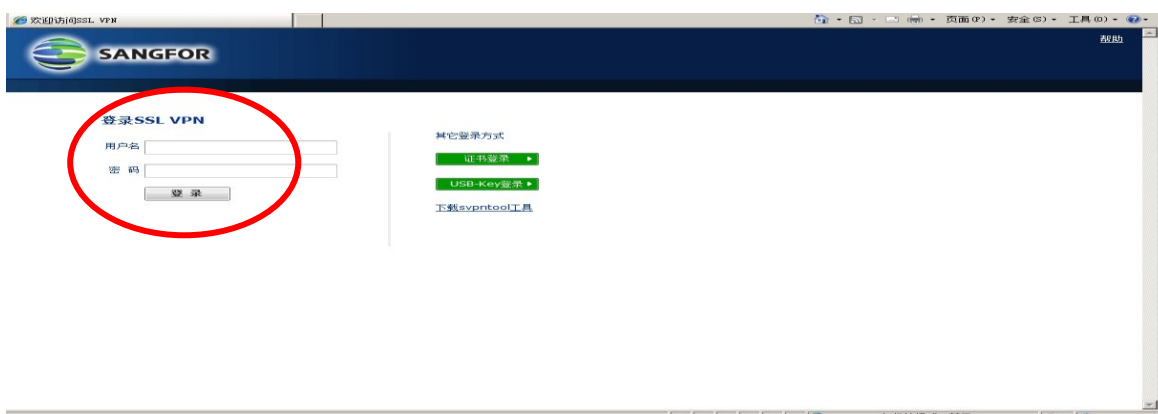

(2)、点击进入数字化校园信息平台。

上海农林职业技术学院 数字化校园信息平台统一身份认证中心

用户登录 / LOGIN

用户名:

密码:

登录 忘记密码?

若防护级别高, 需要允许与ActiveX控件的交互

接下去的操作步骤从下面的**第(五)点**开始做，即输入用户名和密码，进入数字化信息平台。

(二)、如学生使用校外的电脑进行选课：

(1)、进入上海农林职业技术学院网站 www.shafc.edu.cn。

(2)、进入校园 VPN

这里会自动提示下载控件，请先安装。

(三)、输入用户名(用户名就是你的学号)和密码(原始“密码”是身份证后6位)，登陆。

确保连接状态正常。

友情提示：请在登录后先立即修改自己的密码！（如由于是你自己不修改密码发生被别人进入你的系统而修改选修结果的则后果自负）

（四）、点击进入数字化校园信息平台。后面的操作等同于校内操作。