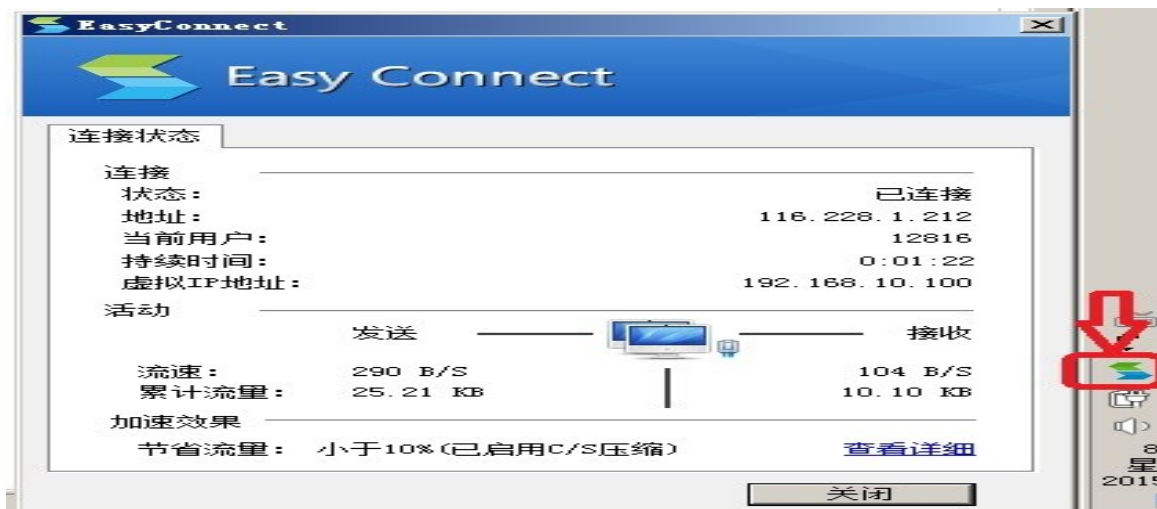

### (2)、进入校园 VPN

上海农林职业技术学院 校园VPN

入口一(新) | 入口二

附加服务: 学生校外查分说明(点击下载)

这里会自动提示下载控件，请先安装。

**(三)、输入用户名(用户名就是你的学号)和密码(原始“密码”是身份证后6位)，登陆。**

确保连接状态正常。

**(四)、点击进入数字化校园信息平台。后面的操作等同于校内操作。**